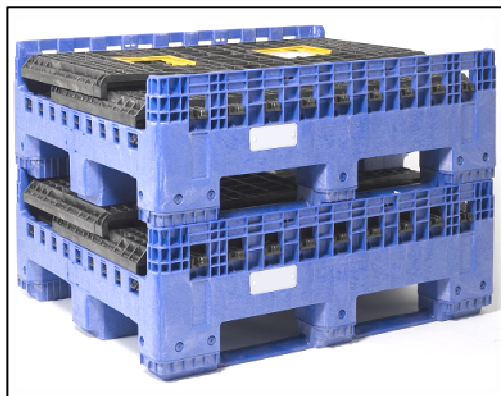

CAISSE PALETTE PLASTIQUE PLIANTE-NER 132

DIMENSIONS:

LARGEUR	PROFONDEUR	HAUTEUR
1200 mm	1000 mm	975 mm (extérieure)
1120 mm	920 mm	790 mm (intérieure)

DESCRIPTION:

Caisse palette pliante et robuste construite en HDPE.

Pliée, elle fait un tiers de sa hauteur montée.

Possède deux portes à moitié articulées – une sur sa largeur et une sur sa longueur.

Gerbable pliée ou montée.

La base de l'unité est antidérapante sur sa longueur mais permet libre accès sur sa largeur.