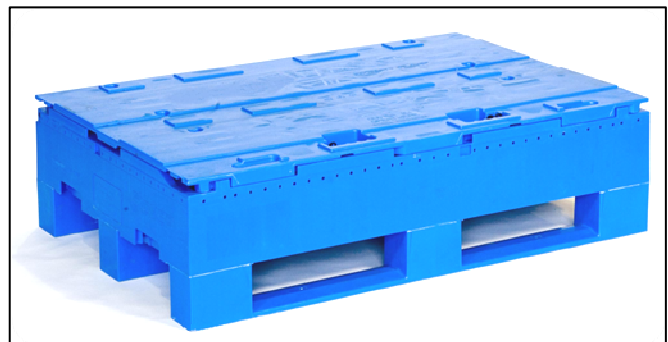

CAISSE PALETTE PLASTIQUE- NER 328

DIMENSIONS:

LARGEUR	PROFONDEUR	HAUTEUR
1200 mm	800 mm	1022 mm

DESCRIPTION:

- Caisse palette en HDPE
- Pliable et gerbable
- Facilité de stockage et de manutention
- Demi-porte frontale
- Couvercle intégré et sécurisé
- Charge utile : 500 kg