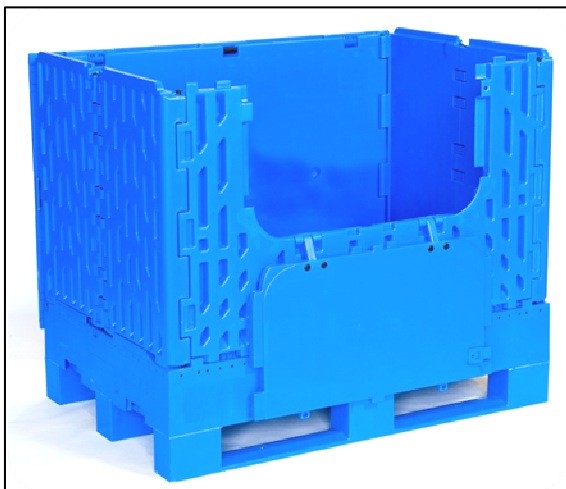

CAISSE PALETTE PLASTIQUE- NER 328

DIMENSIONS:

LARGEUR	PROFONDEUR	HAUTEUR
1200 mm	800 mm	1022 mm

DESCRIPTION:

- Caisse palette en HDPE
- Pliable et gerbable
- Facilité de stockage et de manutention
- Demi-porte frontale
- Couvercle intégré et sécurisé
- Charge utile : 500 kg