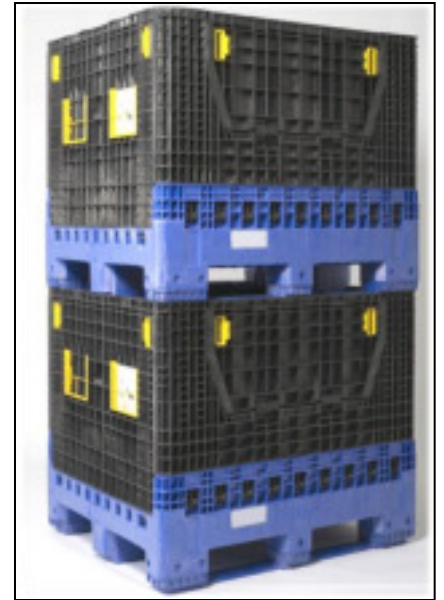

N.E.R FRANCE

Location & vente de matériel de stockage

Rentrez dans la planète NER !

A votre disposition!

Conteneur Plastique

Conteneur Plastique

CARACTERISTIQUES TECHNIQUES de la CAISSE PALETTE PLASTIQUE PLIANTE

LARGEUR	PROFONDEUR	HAUTEUR
1200 mm	1000 mm	975 mm (extérieure)
1120 mm	920 mm	790 mm (intérieure)

Tous les besoins de stockage sont satisfaits avec
la CAISSE PALETTE PLASTIQUE PLIANTE

Conteneur Plastique