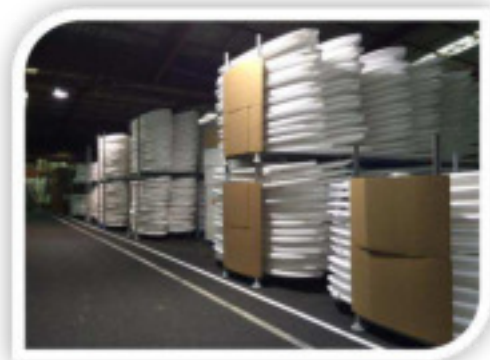

Exemple d'utilisation:

- Stockage en carton

Exemple d'utilisation : Stockage en palette standard, stockage de batterie, stockage en transport, stockage GMS ...

2m50 : Grande hauteur

Exemple d'utilisation:

- Stockage planche de surf

Exemple d'utilisation : Stockage de bare-prise, stockage de meuble, stockage de sillot, ...

Siège Social: 6 rue marcellin berthelot 56036 VANNES

Tel: 02 56 63 47 36 Port: 06 25 28 29 49